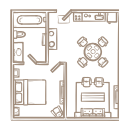

Ce lieu d'exception intimiste offre une vue à couper le souffle sur tout le golfe de Sagone.

PARKING

57M² DE SURFACE

2 CHAMBRES - 2 SDB

CUISINE - PLANCHA

WIFI

CLIMATISATION

CARACTERISTIQUES

D'une superficie de 57 m², la bergerie s'ouvre sur une cuisine équipée avec une longue table conviviale qui s'accompagne d'un poêle à bois pour les soirées chaleureuses.

A l'étage, vous pourrez découvrir une chambre délicatement décorée disposant d'un lit double (180cm ou 2 lits simples en 90cm), d'une salle de bain avec douche et toilette.

En mezzanine, vous trouverez une petite chambre mansardée avec un lit simple (90cm). La salle de bain avec douche et toilette est en accès terrasse par l'extérieur.

NOS SERVICES INCLUS

- Ménage final
- Linge de maison et de toilette
- Conciergerie privée